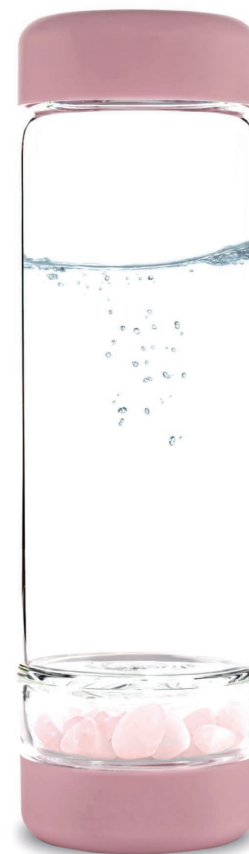

RŮŽOVÁ **INU!** RŮŽENÍN

INU! RŮŽOVÁ
růženin
1 439 Kč
01INURQBR