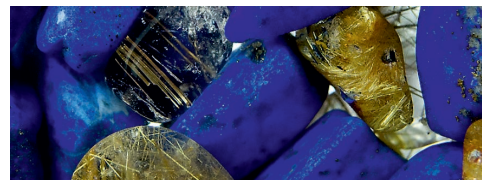

OTEVŘENOST | POROZUMĚNÍ | OCHRANA

PRO ŠTÍHLOST A FORMU

červený jaspis - křišťál - magnezit

SEBEDŮVĚRA | DYNAMIKA | SÍLA

ROVNOVÁHA

sodalit - chalcedon - křišťál

VNITŘNÍ KLID | MEDITACE | REFLEXE

INSPIRACE